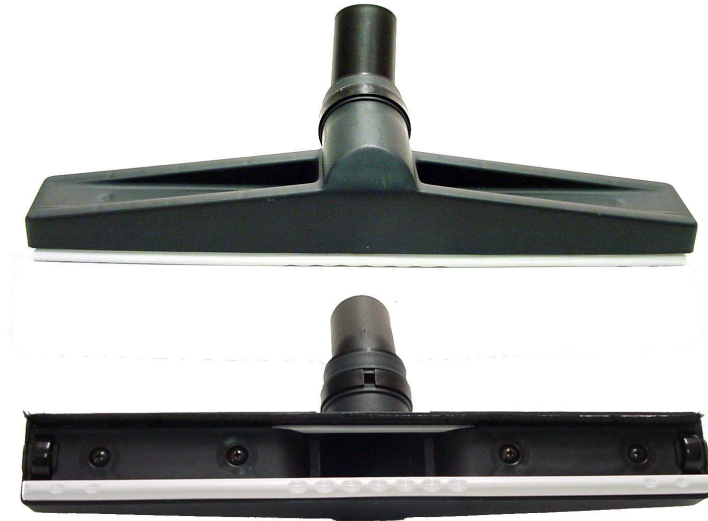

IPC Integrated Professional Cleaning

IPCGansow

Suceur aspiration d'eau à roulettes

Diam. 38 mm