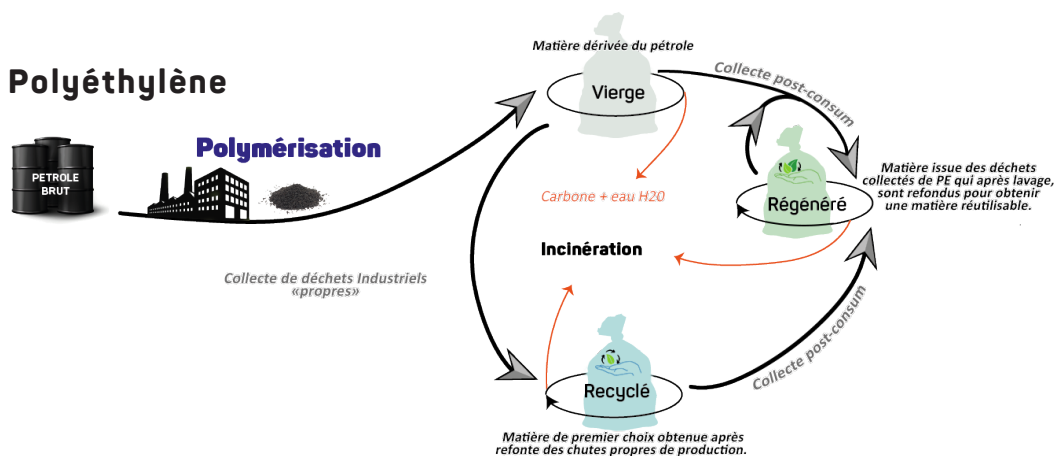

BD110JR037

## FICHE TECHNIQUE

110 BD STD jaune

## Cycle de vie du Polyéthylène

Le polyéthylène ne dégage pas de vapeurs toxiques pendant l'incinération.

## Descriptif

Type litrage	110	
Matière	PE BD REGENERE	
Couleur	JAUNE OPAQUE	
Type de soudure	SOUDURE DROITE	
Lien	AVEC LIEN	
Dimensions du sac 1/2 périmètre + soufflet + Longueur	400 + 2 x 150 x 1050 mm	
Epaisseur en $\mu$ / Poids unitaire	30 $\mu$ $\pm$ 5%	40,57 gr $\pm$ 5%
Code douanier	3923210000	